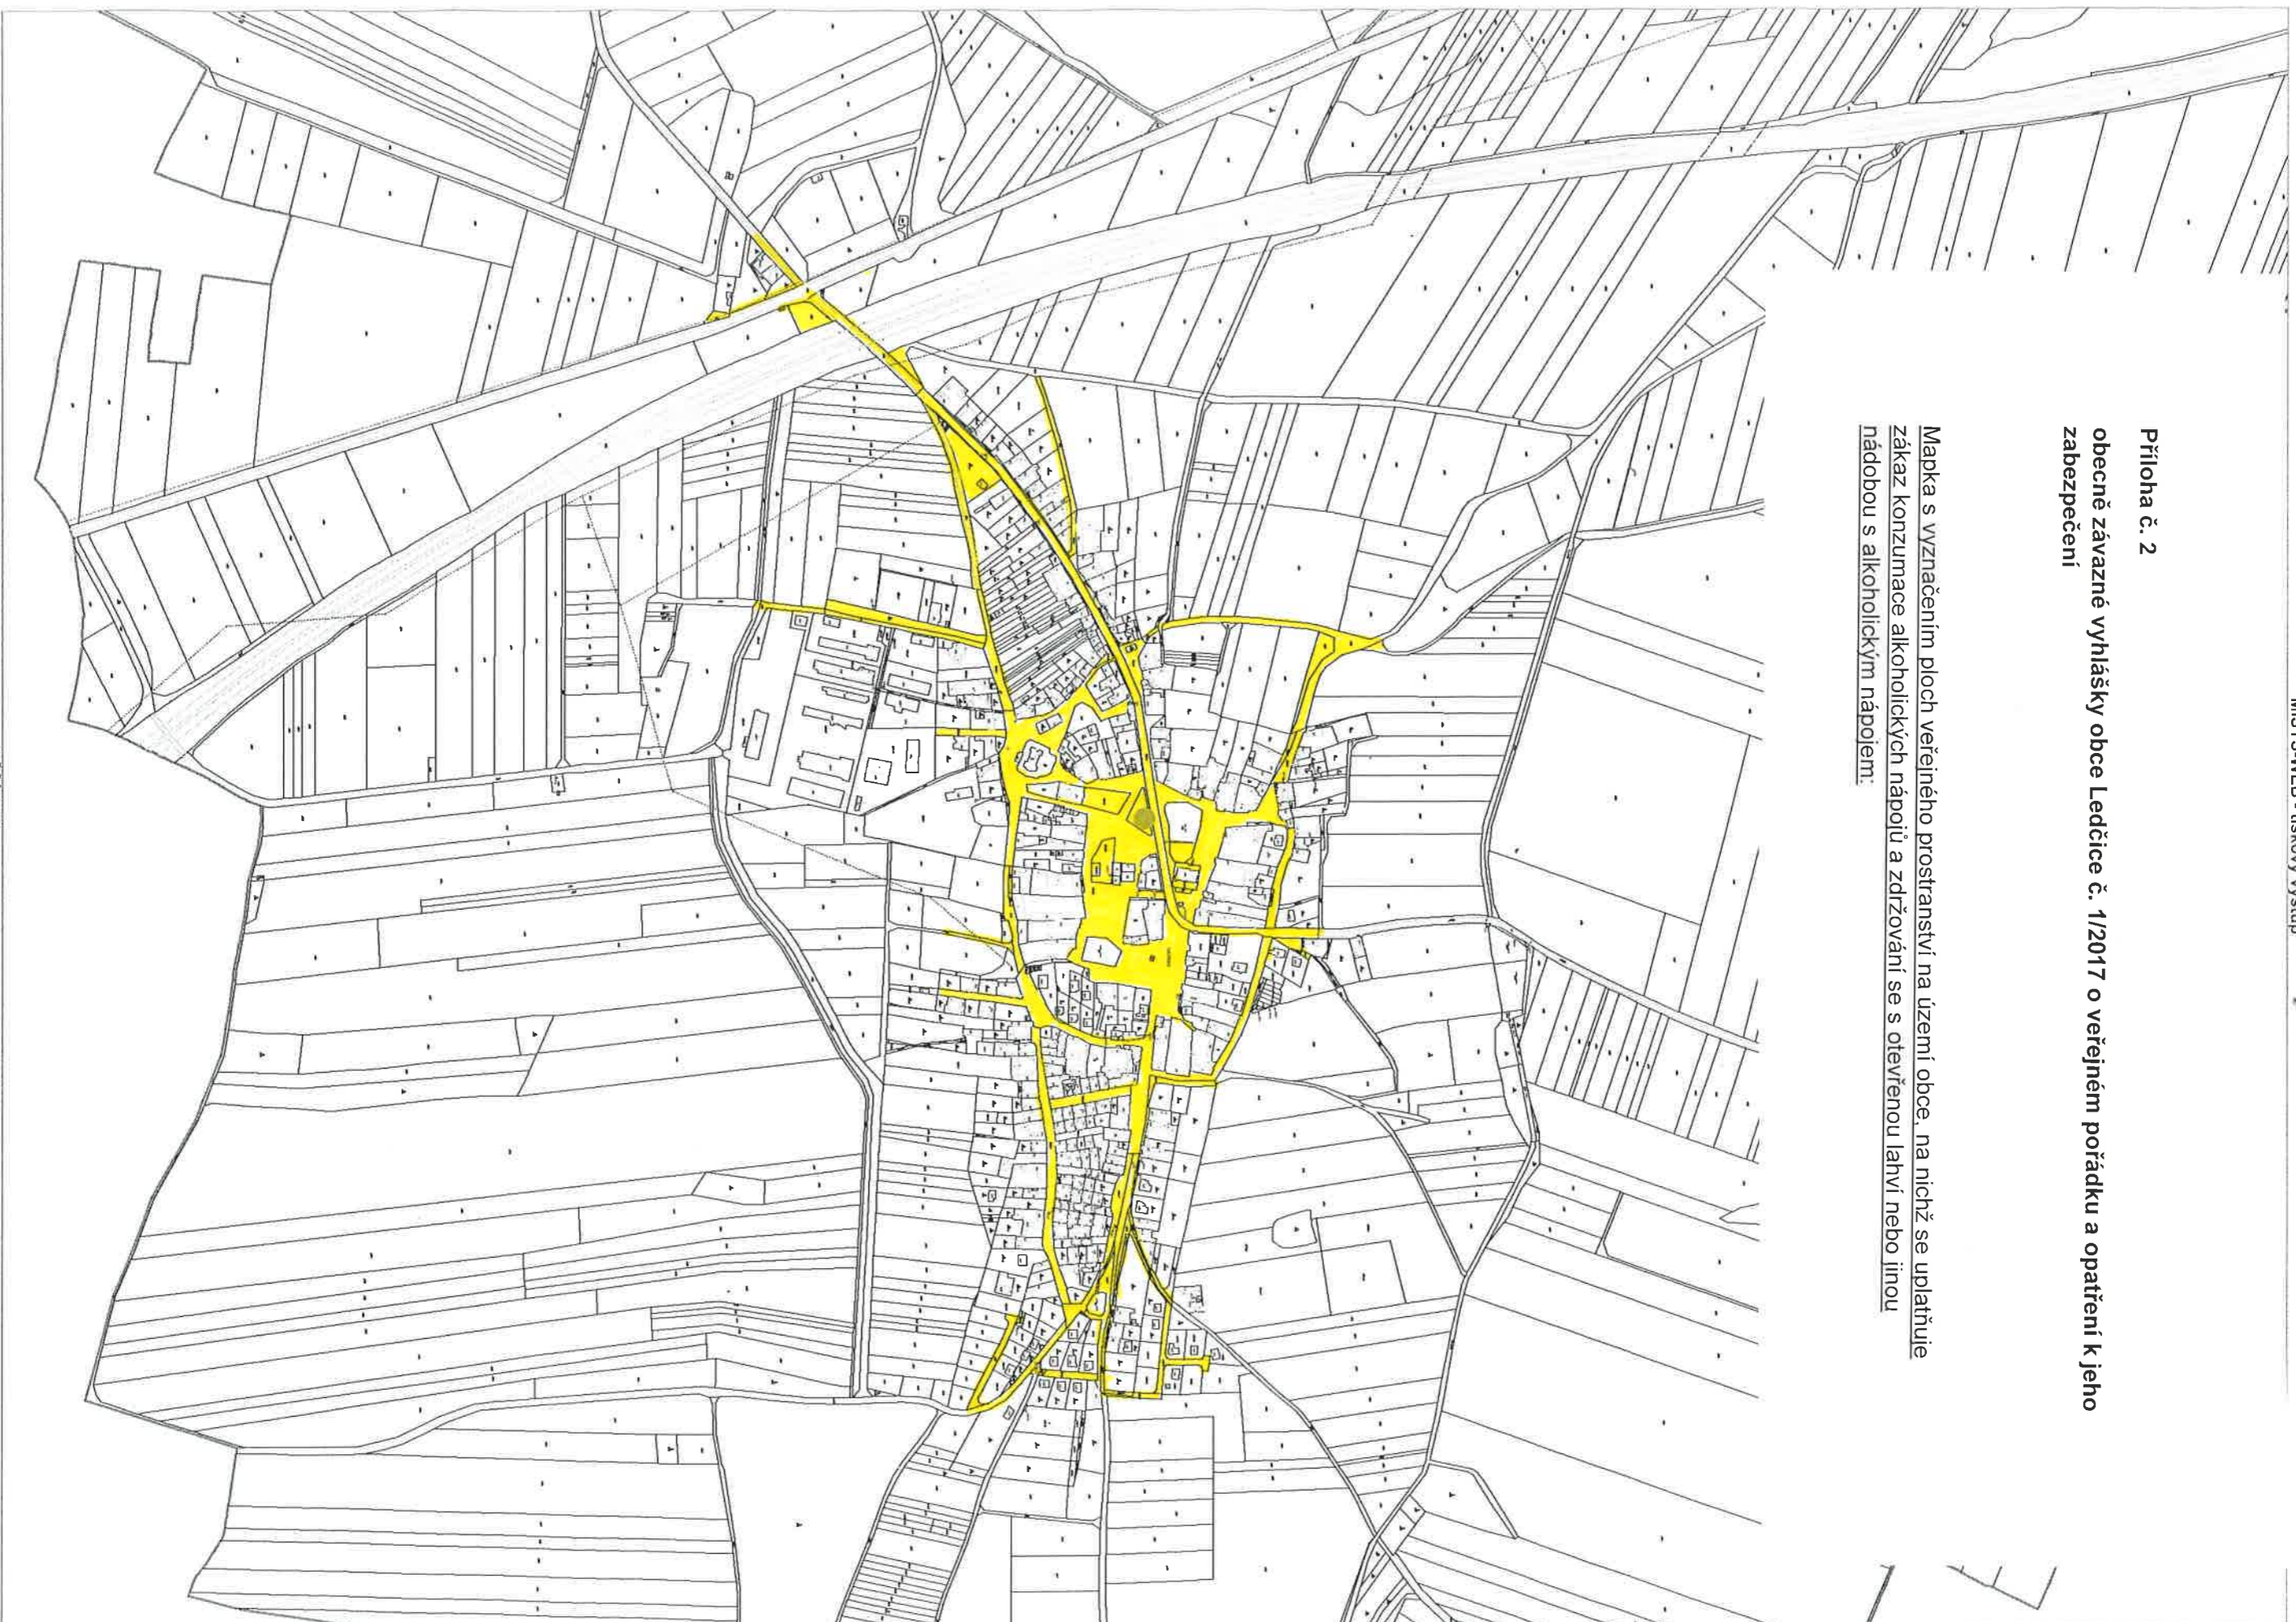

Příloha č. 2
obecně závazné vyhlášky obce Ledčice č. 1/2017 o veřejném pořádku a opatření k jeho zabezpečení

Mapka s vyznačením ploch veřejného prostranství na území obce, na nichž se uplatňuje zákaz konzumace alkoholických nápojů a zdržování se s otevřenou lahví nebo jinou nádobou s alkoholickým nápojem:

MĚRÍTKO 1:10000